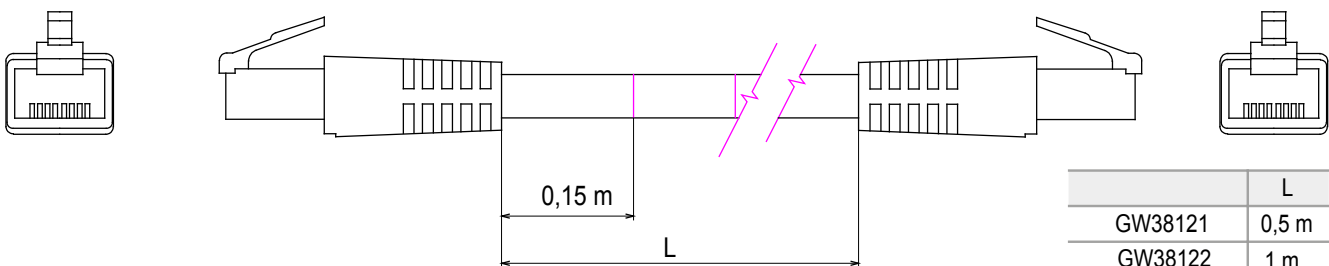

Kompletní systém pro připojení a rozvody sítí LAN v obytných a terciárních oblastech. Řada zahrnuje řešení z optických vláken, nástěnné panely, podlahové skříně a měděnou kabeláž. Pro sítě z měděných vodičů nabízí Data Center konektory RJ45 a spojky HDMI a USB vhodné pro civilní řadu Gewiss, permutační kabely a kabely UTP a FTP, které nabízejí flexibilitu instalace a snadné zapojení.

Kategorie	Patch kabel	Popis	RJ45 – RJ45
Kategorie použití	5e	Typ kabelů	FTP 24 AWG
System	FTP	Délka kabelu	2 m
Barva	Šedá	Elektrokód	2972

DIMENSIONAL

	L
GW38121	0,5 m
GW38122	1 m
GW38123	2 m
GW38124	5 m