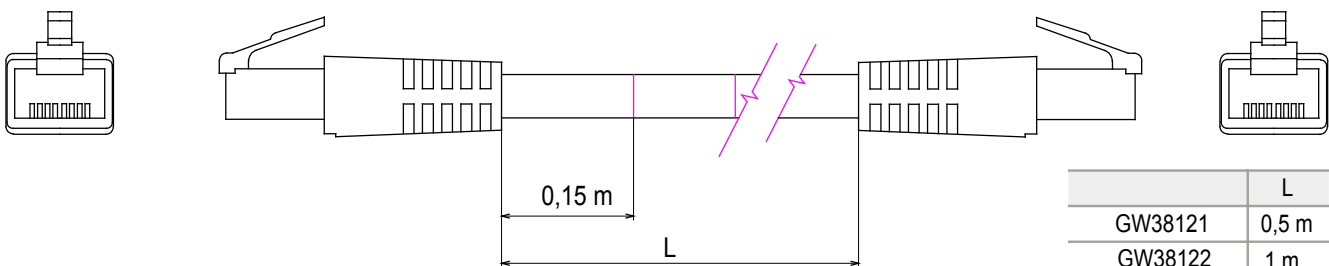

Kompletní systém pro připojení a rozvody sítí LAN v obytných a terciárních oblastech. Řada zahrnuje řešení z optických vláken, nástěnné panely, podlahové skříně a měděnou kabeláž. Pro sítě z měděných vodičů nabízí Data Center konektory RJ45 a spojky HDMI a USB vhodné pro civilní řadu Gewiss, permutační kabely a kabely UTP a FTP, které nabízejí flexibilitu instalace a snadné zapojení.

Kategorie	Patch kabel	Popis	RJ45 – RJ45
Kategorie použití	5e	Typ kabelů	FTP 24 AWG
System	FTP	Délka kabelu	1 m
Barva	Šedá	Elektrokód	2972

DIMENSIONAL

	L
GW38121	0,5 m
GW38122	1 m
GW38123	2 m
GW38124	5 m