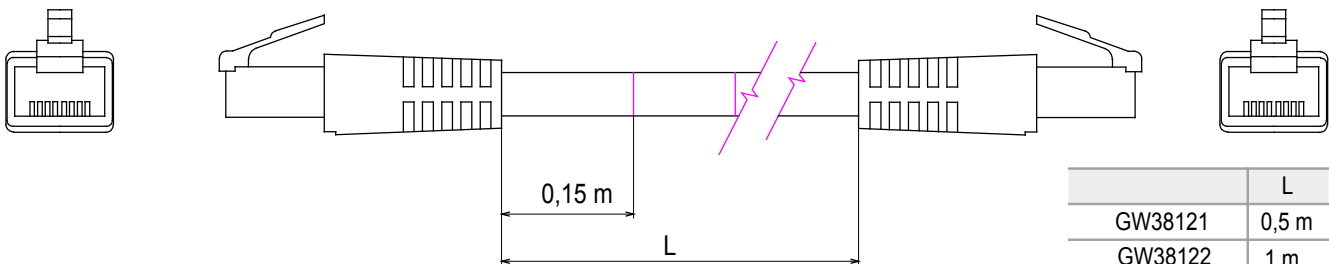

Kompletní systém pro připojení a rozvody sítí LAN v obytných a terciárních oblastech. Řada zahrnuje řešení z optických vláken, nástěnné panely, podlahové skříně a měděnou kabeláž. Pro sítě z měděných vodičů nabízí Data Center konektory RJ45 a spojky HDMI a USB vhodné pro civilní řadu Gewiss, permutační kabely a kabely UTP a FTP, které nabízejí flexibilitu instalace a snadné zapojení.

Kategorie	Patch kabel	Popis	RJ45 – RJ45
Kategorie použití	5e	Typ kabelů	FTP 24 AWG
System	FTP	Délka kabelu	0.5 m
Barva	Šedá	Elektrokód	2972

DIMENSIONAL

	L
GW38121	0,5 m
GW38122	1 m
GW38123	2 m
GW38124	5 m