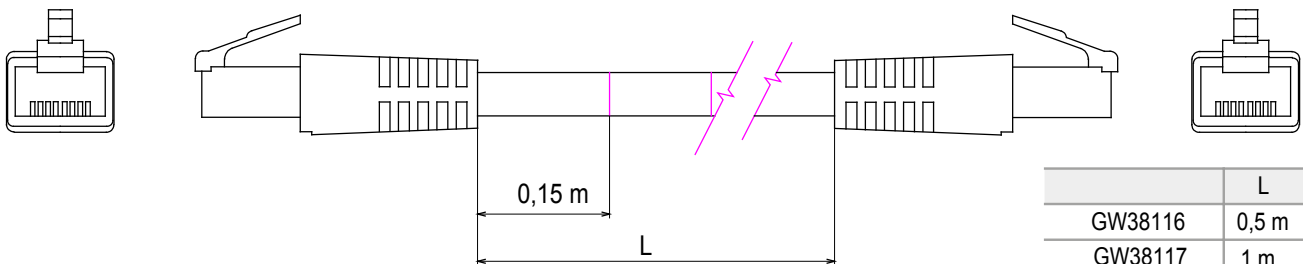

Kompletní systém pro připojení a rozvody sítí LAN v obytných a terciárních oblastech. Řada zahrnuje řešení z optických vláken, nástěnné panely, podlahové skříně a měděnou kabeláž. Pro sítě z měděných vodičů nabízí Data Center konektory RJ45 a spojky HDMI a USB vhodné pro civilní řadu Gewiss, permutační kabely a kabely UTP a FTP, které nabízejí flexibilitu instalace a snadné zapojení.

Kategorie	Patch kabel	Popis	RJ45 – RJ45
Kategorie použití	5e	Typ kabelů	UTP 24 AWG
System	UTP	Délka kabelu	5 m
Barva	Šedá	Elektrokód	2972

DIMENSIONAL

	L
GW38116	0,5 m
GW38117	1 m
GW38118	2 m
GW38118	5 m