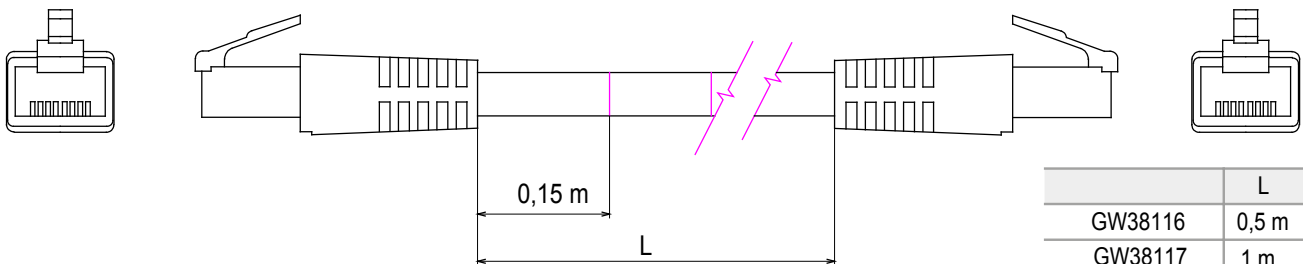

Kompletní systém pro připojení a rozvody sítí LAN v obytných a terciárních oblastech. Řada zahrnuje řešení z optických vláken, nástěnné panely, podlahové skříně a měděnou kabeláž. Pro sítě z měděných vodičů nabízí Data Center konektory RJ45 a spojky HDMI a USB vhodné pro civilní řadu Gewiss, permutační kabely a kabely UTP a FTP, které nabízejí flexibilitu instalace a snadné zapojení.

Kategorie	Patch kabel	Popis	RJ45 – RJ45
Kategorie použití	5e	Typ kabelů	UTP 24 AWG
System	UTP	Délka kabelu	2 m
Barva	Šedá	Elektrokód	2972

### DIMENSIONAL

	L
GW38116	0,5 m
GW38117	1 m
GW38118	2 m
GW38118	5 m