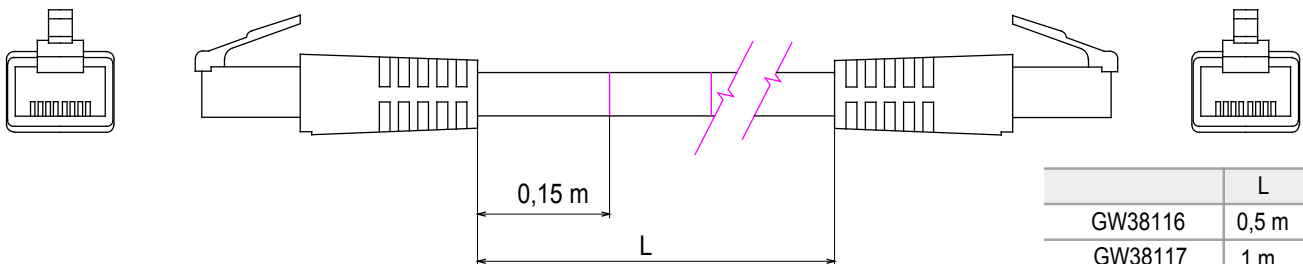

Kompletní systém pro připojení a rozvody sítí LAN v obytných a terciárních oblastech. Řada zahrnuje řešení z optických vláken, nástěnné panely, podlahové skříně a měděnou kabeláž. Pro sítě z měděných vodičů nabízí Data Center konektory RJ45 a spojky HDMI a USB vhodné pro civilní řadu Gewiss, permutační kabely a kabely UTP a FTP, které nabízejí flexibilitu instalace a snadné zapojení.

Kategorie	Patch kabel	Popis	RJ45 – RJ45
Kategorie použití	5e	Typ kabelů	UTP 24 AWG
System	UTP	Délka kabelu	1 m
Barva	Šedá	Elektrokód	2972

DIMENSIONAL

	L
GW38116	0,5 m
GW38117	1 m
GW38118	2 m
GW38118	5 m