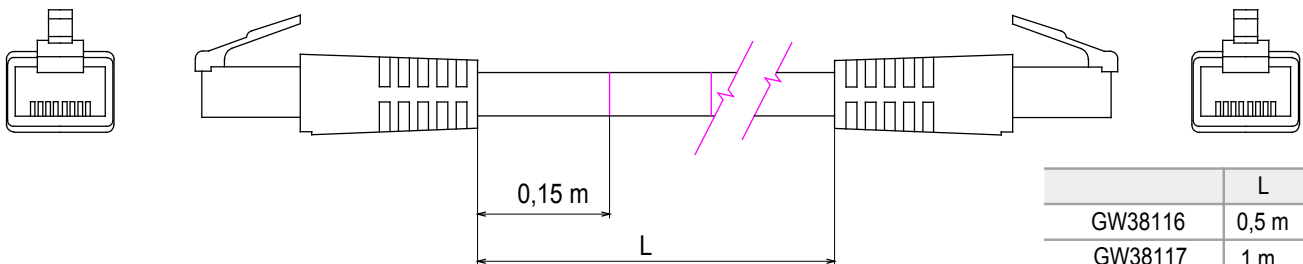

Kompletní systém pro připojení a rozvody sítí LAN v obytných a terciárních oblastech. Řada zahrnuje řešení z optických vláken, nástěnné panely, podlahové skříně a měděnou kabeláž. Pro sítě z měděných vodičů nabízí Data Center konektory RJ45 a spojky HDMI a USB vhodné pro civilní řadu Gewiss, permutační kabely a kabely UTP a FTP, které nabízejí flexibilitu instalace a snadné zapojení.

Kategorie	Patch kabel	Popis	RJ45 – RJ45
Kategorie použití	5e	Typ kabelů	UTP 24 AWG
System	UTP	Délka kabelu	0.5 m
Barva	Šedá	Elektrokód	2972

DIMENSIONAL

	L
GW38116	0,5 m
GW38117	1 m
GW38118	2 m
GW38118	5 m