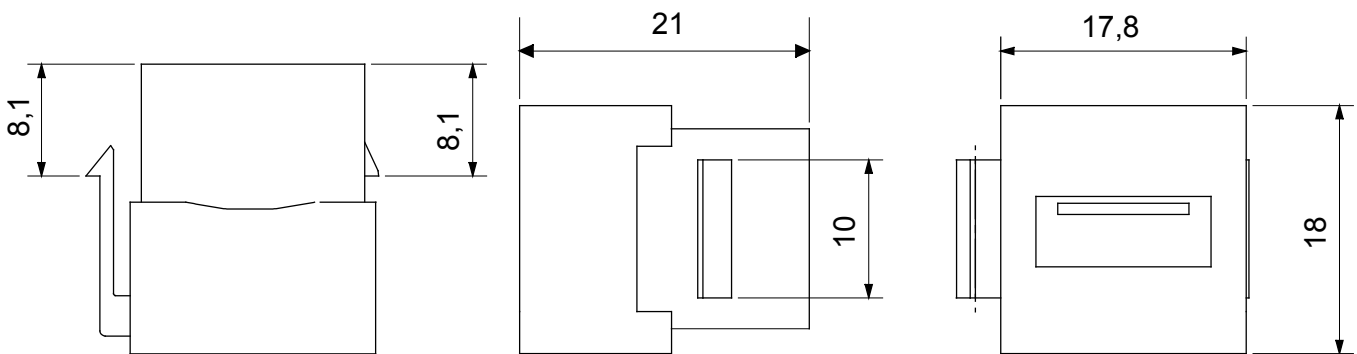

Kompletní systém pro připojení a rozvody sítí LAN v obytných a terciárních oblastech. Řada zahrnuje řešení z optických vláken, nástěnné panely, podlahové skříně a měděnou kabeláž. Pro sítě z měděných vodičů nabízí Data Center konektory RJ45 a spojky HDMI a USB vhodné pro civilní řadu Gewiss, permutační kabely a kabely UTP a FTP, které nabízejí flexibilitu instalace a snadné zapojení.

Kategorie	Datová zásuvka	Popis	Spojka USB
Typ	Zdířka/zdířka – typ A	Kompatibilita	Keystone Jack
Materiál	Technopolymer	Elektrokód	3722

DIMENSIONAL

STANDARDS/APPROVALS