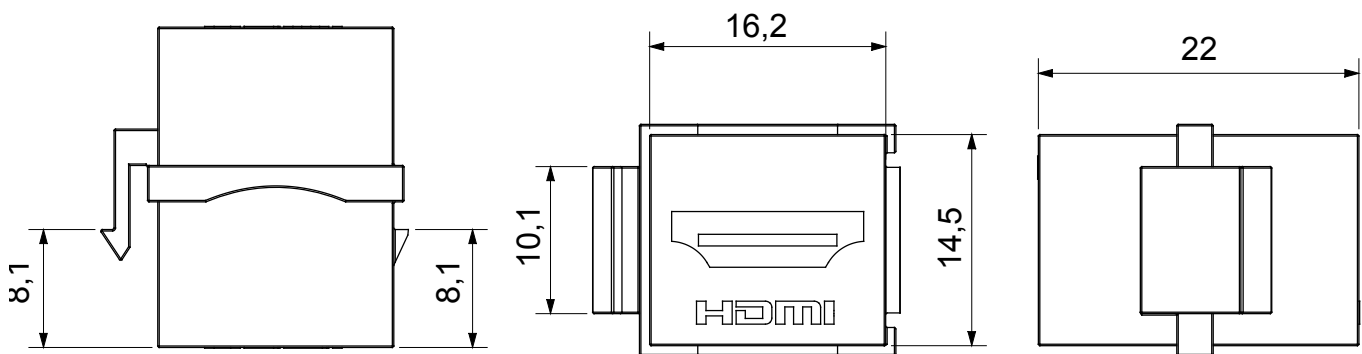

Kompletní systém pro připojení a rozvody sítí LAN v obytných a terciárních oblastech. Řada zahrnuje řešení z optických vláken, nástěnné panely, podlahové skříně a měděnou kabeláž. Pro sítě z měděných vodičů nabízí Data Center konektory RJ45 a spojky HDMI a USB vhodné pro civilní řadu Gewiss, permutační kabely a kabely UTP a FTP, které nabízejí flexibilitu instalace a snadné zapojení.

Kategorie	Datová zásuvka	Popis	Spojka HDMI
Typ	Zdířka/zdířka	Kompatibilita	Keystone Jack
Materiál	Technopolymer	Elektrokód	3722

DIMENSIONAL

STANDARDS/APPROVALS