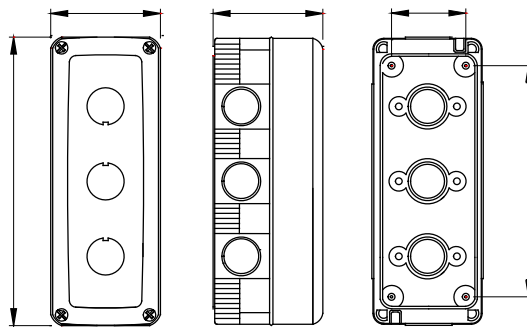

Kompletní, všestranný systém modulárních kontejnerů, dokonale integrovatelný do řady SYSTEM Domestic a schopný splnit vysoké požadavky na instalaci v obytných, komerčních a průmyslových odvětvích. Řada 27 COMBI je k dispozici jak ve verzi IP40, tak ve vodotěsných verzích s krytím IP55, IP65 a IP66, doporučených pro všechny venkovní aplikace, které jsou vystaveny extrémním atmosférickým podmínkám.

Popis	Pro tlačítko	Počet modulů	3
Barva	Šedá RAL 7035	Typ vylamovacích otvorů	Odnímatelné pomocí nástroje
Boční vstupy	4xØ23	Horní vstupy	1xØ23
Spodní vstupy	1xØ23	Krytí IP	IP66
Třída izolace	II	Mechanický odpor	IK07
Šrouby víka	Nerezová ocel	Utahovací moment šroubů	0.8 Newton/Meter
Vnější rozměry DxVxH (mm)	66x171x65	Zkouška žhavou smyčkou	650 °C
Tepelné zatížení s kuličkou	70 °C	Norma	EN 60670-1
Instalační teplota	-25 +60 °C	Elektrokód	0212

### DIMENSIONAL

### TECHNICAL SYMBOLOGY

**IP**

IP66

II

**IK**

IK07

**GWT**

650 °C