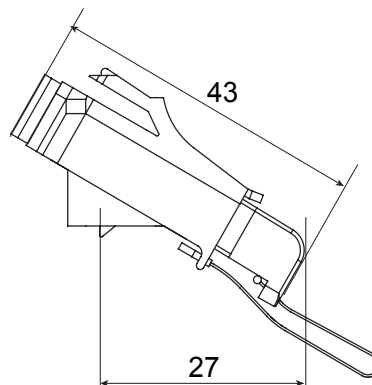

Kompletní systém pro připojení a rozvod sítí LAN v rezidenčním a terciárním sektoru.
Řada zahrnuje řešení z optických vláken, nástěnné panely, podlahové skříně a měděnou kabeláž.
Řada Data Center poskytuje všechny produkty nezbytné k vytvoření optické infrastruktury sloužící více účelům pro obytné budovy v plném souladu se všemi požadavky stanovenými novými směrnici CEI 306-2 a zákonem 164/14.

Kategorie	Úhlový nástavec z optických vláken	Materiál	Plastové tělo s keramickým vyrovnávacím pouzdrém
Barva	Zelená RAL 6018	Charakteristika	Simplexní, jednorežimový
Pro konektory	SC/APC	Typ	Zdíčka/zdíčka
Kompatibilita	Keystone Jack	Náklon	40°
Dodávané příslušenství	S bezpečnostní krytkou a kabelem s ochranou proti ztrátě		

DIMENSIONAL

STANDARDS/APPROVALS