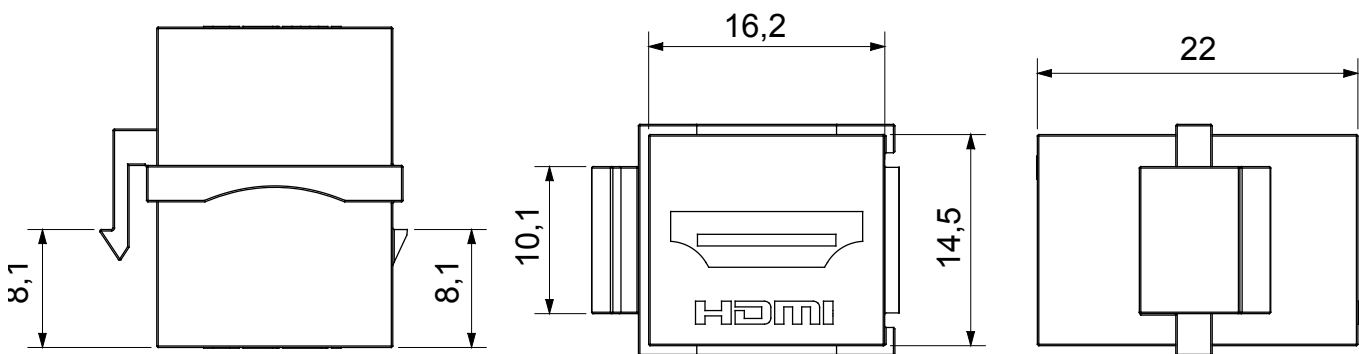

Kompletní systém pro připojení a rozvody sítí LAN v obytných a terciárních oblastech. Řada zahrnuje řešení z optických vláken, nástěnné panely, podlahové skříně a měděnou kabeláž. Pro sítě z měděných vodičů nabízí Data Center konektory RJ45 a spojky HDMI a USB vhodné pro civilní řadu Gewiss, permutační kabely a kabely UTP a FTP, které nabízejí flexibilitu instalace a snadné zapojení.

Kategorie	Datová zásuvka	Popis	Spojka HDMI
Typ	Zdířka/zdířka	Kompatibilita	Keystone Jack
Materiál	Technopolymer	Elektrokód	3722

DIMENSIONAL

STANDARDS/APPROVALS