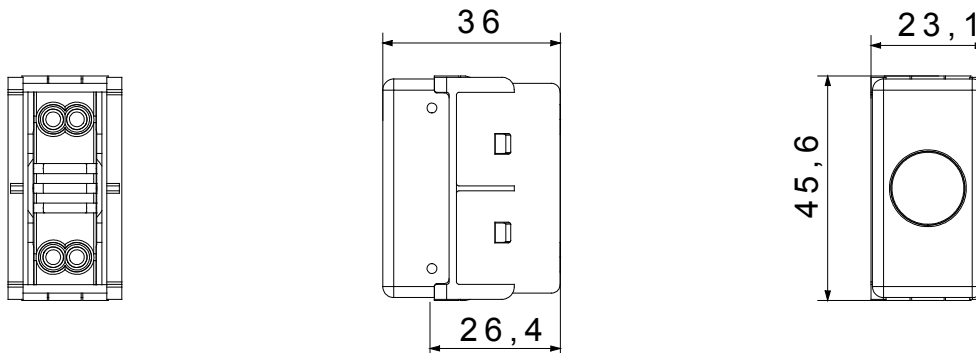

DIMENSIONAL