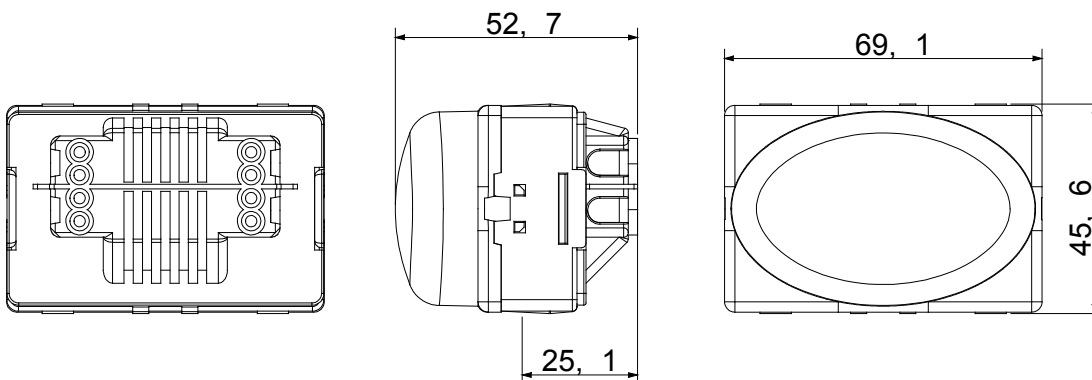

Modulární zařízení System umožňují vytvářet nekonečné kombinace zařízení a rámečků díky kompletní řadě, která je schopna uspokojit všechny designové, funkční a instalační požadavky. Barva a úprava: lesklá bílá, světla a všestranná

Ideální pro řešení pro zapuštěnou montáž (pro obdélníkové nebo čtvercové krabice), řešení pro montáž na povrch a pro speciální aplikace. Řada zahrnuje ovládací prvky, zásuvky, ochrany, kontrolky, konektory a zařízení pro ovládání, bezpečnost a pohodlí vašeho domova.

Barva difuzéru	Červená	Upevnění pro žárovku	Kazetové svítidlo S6x36 mm
Počet modulů SYSTEM	3	Kategorie	Řada System
Typ	Kontrolka	Barva	Bílá
Popis	Vyčnívající schodišťové svítidlo	Zapojovací svorky	Se šroubem
Norma	EN 62094-1		

DIMENSIONAL

STANDARDS/APPROVALS