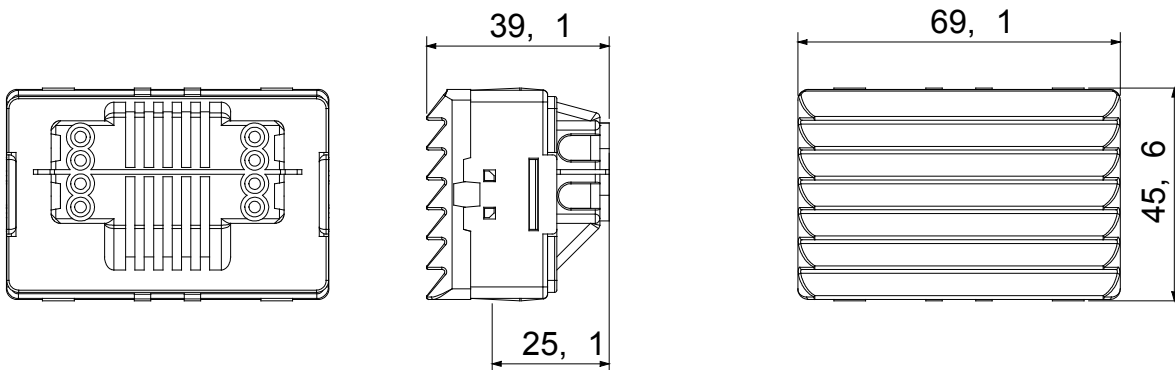

Modulární zařízení System umožňují vytvářet nekonečné kombinace zařízení a rámečků díky kompletní řadě, která je schopna uspokojit všechny designové, funkční a instalační požadavky. Barva a úprava: lesklá bílá, světlá a všestranná

Ideální pro řešení pro zapuštěnou montáž (pro obdélníkové nebo čtvercové krabice), řešení pro montáž na povrch a pro speciální aplikace. Řada zahrnuje ovládací prvky, zásuvky, ochrany, kontrolky, konektory a zařízení pro ovládání, bezpečnost a pohodlí vašeho domova.

Barva difuzéru	Světle modrá	Upevnění pro žárovku	Kazetové svítidlo S6x36 mm
Počet modulů SYSTEM	3	Kategorie	Řada System
Typ	Kontrolka	Barva	Bílá
Popis	Schodišťové svítidlo	Zapojovací svorky	Se šroubem
Norma	EN 62094-1		

DIMENSIONAL

STANDARDS/APPROVALS