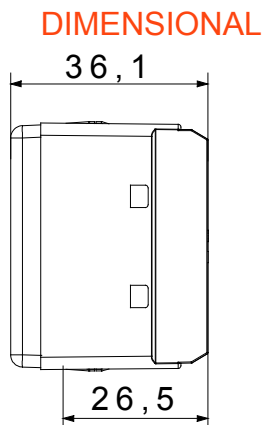

Typ difuzéru	Plochý	Barva difuzéru	Červená/zelená
Napětí svítidla	230 V AC	Norma	EN 62094-1
Barva	Bílá	Počet modulů SYSTEM	1
Elektrokód	0132		

STANDARDS/APPROVALS