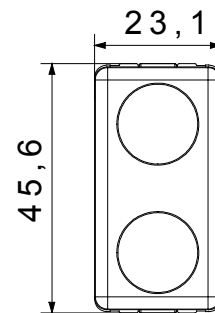

Typ difuzéru	Plochý	Barva difuzéru	Červená/zelená
Napětí svítidla	230 V AC	Norma	EN 62094-1
Barva	Bílá	Počet modulů SYSTEM	1
Elektrokód	0132		

STANDARDS/APPROVALS