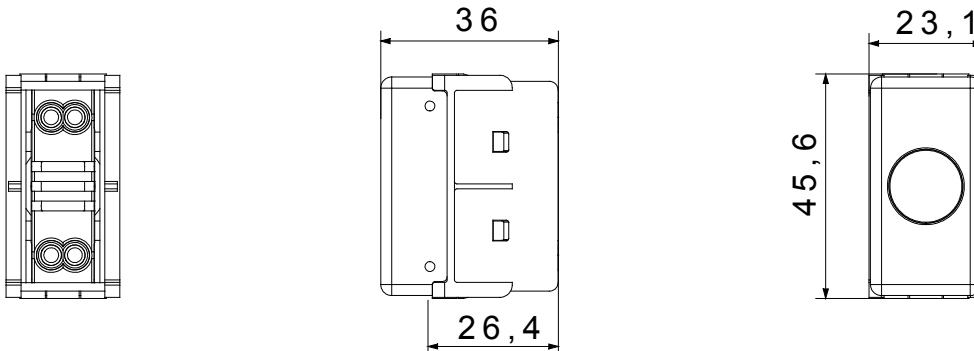

Modulární zařízení System umožňují vytvářet nekonečnou kombinaci zařízení a rámečků díky kompletní nabídce, která pokrývá všechny designové, funkční a instalační potřeby. Barvy a povrchové úpravy: jasná a univerzální lesklá bílá a elegantní a vytříbená matná černá. Ideální pro řešení pro zapuštěnou montáž (pro obdélníkové nebo čtvercové krabice), řešení pro montáž na povrch a speciální aplikace. Řada zahrnuje ovládací jednotky, zásuvky, jističe, kontrolky, konektory a zařízení pro ovládání, bezpečnost a pohodlí vašeho domova.

Materiál je dodáván bez žárovky.. Kompatibilní žárovka: Sufitová žárovka S6x31 mm a S6,3x28 mm (max. 2 W)

Typ difuzéru	Plochý	Barva difuzéru	Červená
Význam difuzéru	Nebezpečí	Upevnění pro žárovku	Kazeta
Norma	EN 62094-1	Barva	Bílá
Počet modulů SYSTEM	1	Materiál	Technopolymer
Elektrokód	0132		

DIMENSIONAL

STANDARDS/APPROVALS