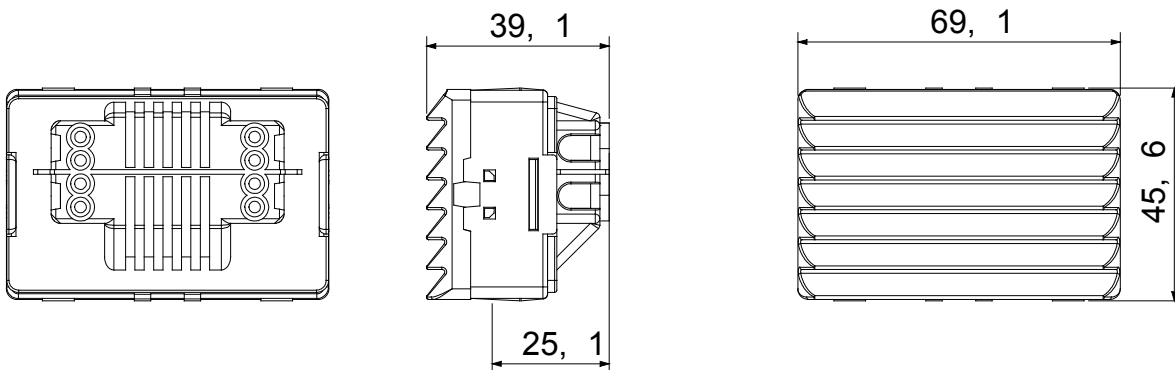

Ideální pro řešení pro zapuštěnou montáž (pro obdélníkové nebo čtvercové krabice), řešení pro montáž na povrch a pro speciální aplikace. Řada zahrnuje ovládací prvky, zásuvky, ochrany, kontrolky, konektory a zařízení pro ovládání, bezpečnost a pohodlí vašeho domova.

### DIMENSIONAL