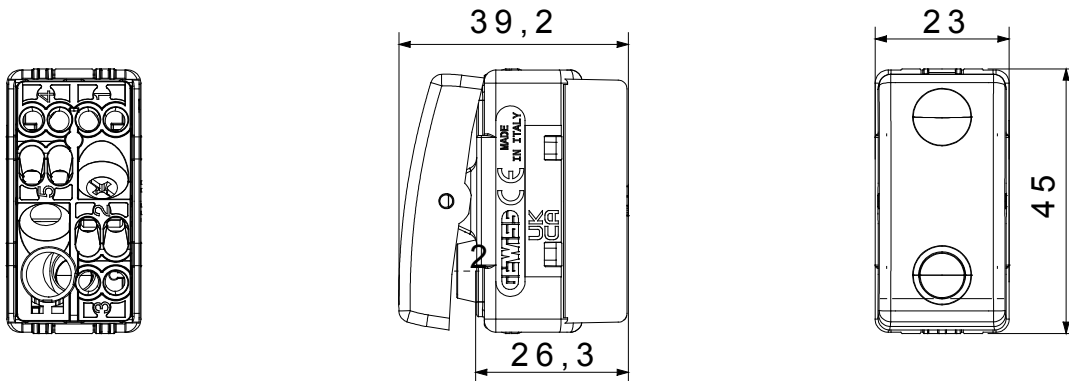

DIMENSIONAL

TECHNICAL SYMBOLOGY

STANDARDS/APPROVALS