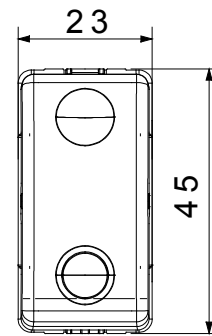

Kategorie	Tlačítko	Tlačítko	S vyměnitelnou neutrální čočkou
Symbol	-	Barva	Bílá
Popis	1P NO – 10 A s možností osvětlení	Napětí	250 V AC
Signalizační jednotka	-	Norma	EN 60669-1
Odpor při zkušebním napětí	2000 V při 50 Hz po dobu 1 minuty	Izolační odpor	> 5 megaohmů
Zapojovací svorky	Se šroubem	Spínač dlouhodobého provozu (počet změn polohy)	40 000 při In 250 V AC účinník=0,6
Tepelné zatížení s kuličkou	125 °C	Zkouška žhavou smyčkou	850 °C
Úchyt svorky na kabelové trakci	> 50 N	Kapacita utahování svorek pletené kabely (mm <sup>2</sup> )	min. 0,75 – max. 2x4
Kapacita utahování svorek pevné kabely (mm <sup>2</sup> )	min. 0,5 – max. 2x2,5	Počet modulů	1
Materiál	Technopolymer	Elektrokód	0130

### DIMENSIONAL