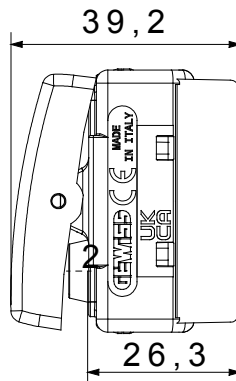

Kategorie	Tlačítko	Tlačítko	S vyměnitelnou neutrální čočkou
Symbol	-	Barva	Bílá
Popis	1P NO – 10 A s možností osvětlení	Napětí	250 V AC
Signalizační jednotka	-	Norma	EN 60669-1
Odpor při zkušebním napětí	2000 V při 50 Hz po dobu 1 minuty	Izolační odpor	> 5 megaohmů
Zapojovací svorky	Se šroubem	Spínač dlouhodobého provozu (počet změn polohy)	40 000 při In 250 V AC účinník=0,6
Tepelné zatížení s kuličkou	125 °C	Zkouška žhavou smyčkou	850 °C
Úchyt svorky na kabelové trakci	> 50 N	Kapacita utahování svorek pletené kabely (mm <sup>2</sup> )	min. 0,75 – max. 2x4
Kapacita utahování svorek pevné kabely (mm <sup>2</sup> )	min. 0,5 – max. 2x2,5	Počet modulů	1
Materiál	Technopolymer	Elektrokód	0130

### DIMENSIONAL