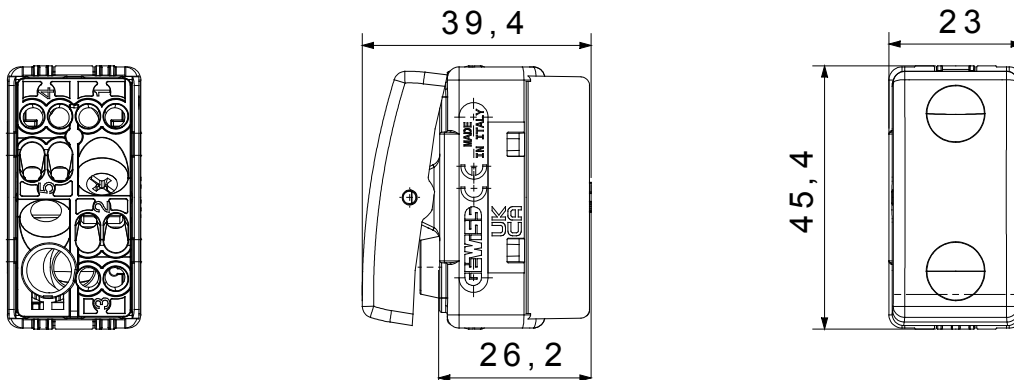

DIMENSIONAL

TECHNICAL SYMBOLOGY

STANDARDS/APPROVALS