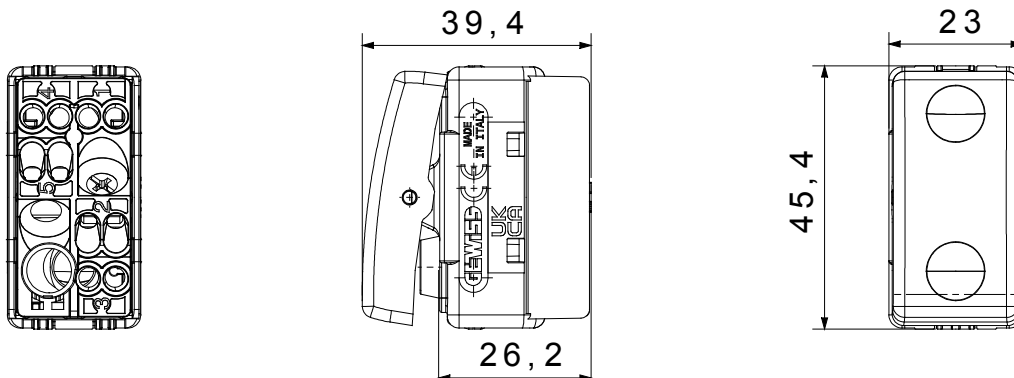

DIMENSIONAL

TECHNICAL SYMBOLOGY

STANDARDS/APPROVALS