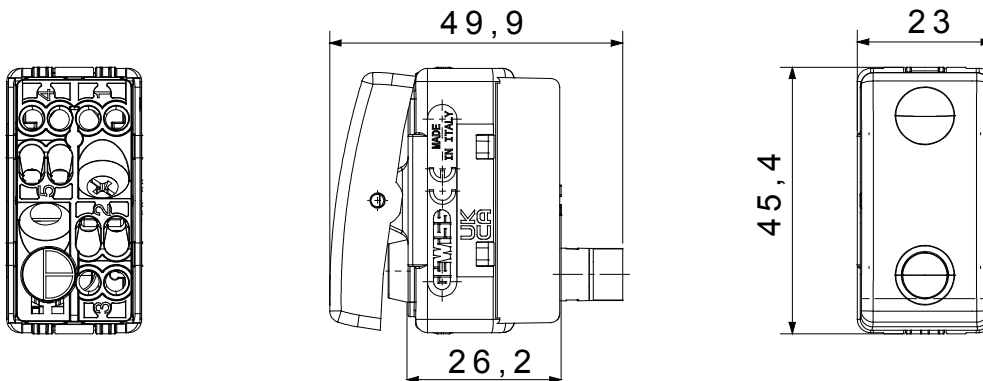

Kategorie	Tlačítko	Tlačítko	S vyměnitelnou neutrální čočkou
Symbol	-	Barva	Bílá
Popis	1P NE – 10 A podsvícený	Napětí	250 V AC
Signalizační jednotka	LED 12/24 V AC/DC (0,4 W) bílá barva	Norma	EN 60669-1
Odpor při zkušebním napětí	2000 V při 50 Hz po dobu 1 minuty	Izolační odpor	> 5 megaohmů
Zapojovací svorky	Se šroubem	Spínač dlouhodobého provozu (počet změn polohy)	40 000 při In 250 V AC účinník=0,6
Tepelné zatížení s kuličkou	125 °C	Zkouška žhavou smyčkou	850 °C
Úchyt svorky na kabelové trakci	> 50 N	Kapacita utahování svorek pletené kabely (mm <sup>2</sup> )	min. 0,75 – max. 2x4
Kapacita utahování svorek pevné kabely (mm <sup>2</sup> )	min. 0,5 – max. 2x2,5	Počet modulů	1
Materiál	Technopolymer	Elektrokód	0130

### DIMENSIONAL