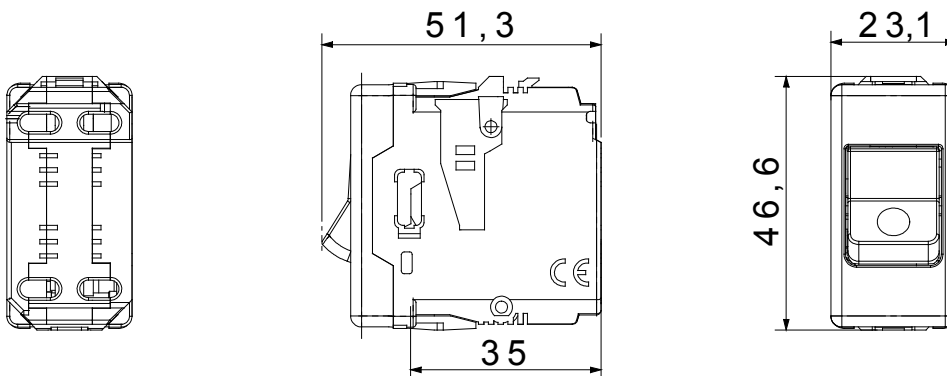

Typ	Proudový chránič s nadproudovou ochranou pro vyhrazené trasy	Typ	Bezpečnost
Skupina	Ochrana	Popis	Dvoupólový (1P+N)
Křivka	C	Třída	-
Napětí	230 V – 50/60 Hz	Jmenovitý proud (A)	6
Rozpojovací kapacita	3 kA	Barva	Červená
Norma	EN 60898-1	Počet modulů SYSTEM	1
Materiál	Technopolymer	Elektrokód	0131

### DIMENSIONAL