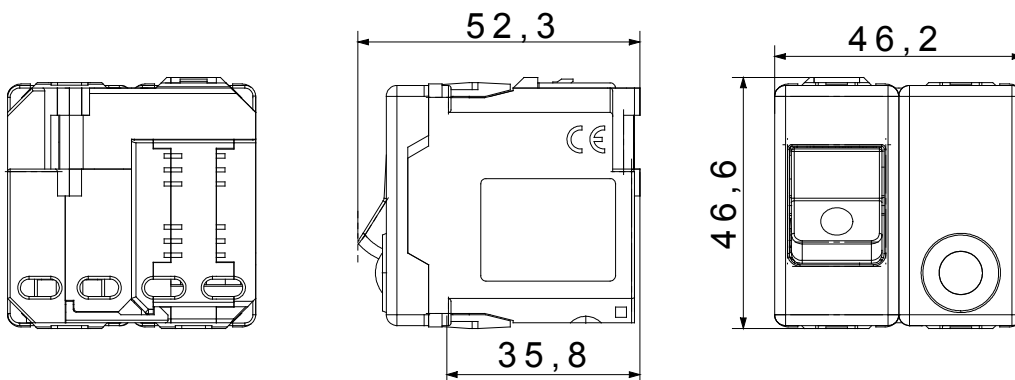

Modulární zařízení System umožňují vytvářet nekonečnou kombinaci zařízení a rámečků díky kompletní nabídce, která pokrývá všechny designové, funkční a instalační potřeby. Barvy a povrchové úpravy: jasná a univerzální lesklá bílá a elegantní a vytříbená matná černá. Ideální pro řešení pro zapuštěnou montáž (pro obdélníkové nebo čtvercové krabice), řešení pro montáž na povrch a speciální aplikace. Řada zahrnuje ovládací jednotky, zásuvky, jističe, kontrolky, konektory a zařízení pro ovládání, bezpečnost a pohodlí vašeho domova.

Typ	Proudový chránič s nadproudovou ochranou	Typ	Bezpečnost
Skupina	Ochrana	Popis	Dvoupólový (1P+N)
Křívka	C	Třída	A
Napětí	230 V – 50/60 Hz	I _{dn}	30 mA
Jmenovitý proud (A)	16	Rozpojovací kapacita	3 kA
Barva	Bílá	Norma	CEI 23-95
Počet modulů SYSTEM	2	Materiál	Technopolymer
Elektrokód	0131		

DIMENSIONAL

STANDARDS/APPROVALS