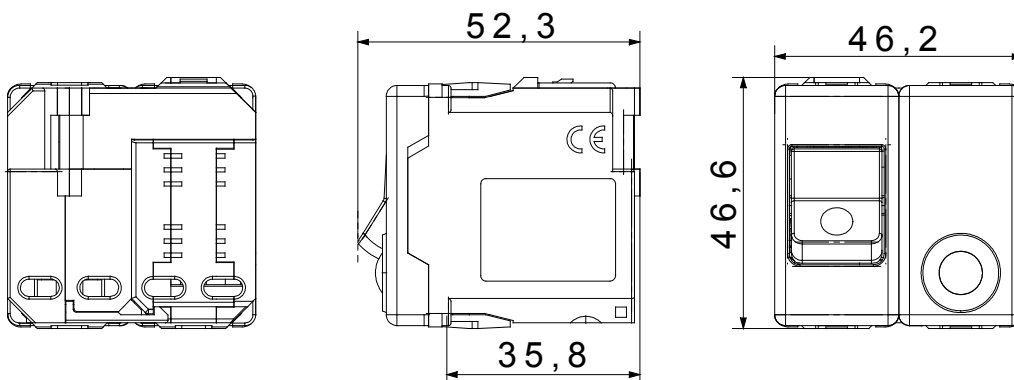

Modulární zařízení System umožňují vytvářet nekonečnou kombinaci zařízení a rámečků díky kompletní nabídce, která pokrývá všechny designové, funkční a instalační potřeby. Barvy a povrchové úpravy: jasná a univerzální lesklá bílá a elegantní a vytříbená matná černá. Ideální pro řešení pro zapuštěnou montáž (pro obdélníkové nebo čtvercové krabice), řešení pro montáž na povrch a speciální aplikace. Řada zahrnuje ovládací jednotky, zásuvky, jističe, kontrolky, konektory a zařízení pro ovládání, bezpečnost a pohodlí vašeho domova.

Typ	Proudový chránič s nadproudovou ochranou	Typ	Bezpečnost
Skupina	Ochrana	Popis	Dvoupólový (1P+N)
Křívka	C	Třída	A
Napětí	230 V – 50/60 Hz	I _{dn}	10 mA
Jmenovitý proud (A)	16	Rozpojovací kapacita	3 kA
Barva	Bílá	Norma	CEI 23-95
Počet modulů SYSTEM	2	Materiál	Technopolymer
Elektrokód	0131		

DIMENSIONAL

STANDARDS/APPROVALS