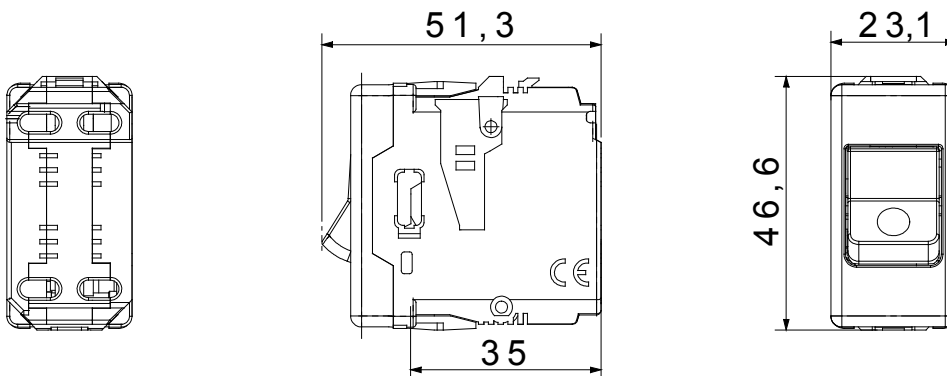

Typ	MCB – miniaturní jistič	Typ	Bezpečnost
Skupina	Ochrana	Popis	Jednopolový (1P)
Křivka	C	Třída	-
Napětí	230 V – 50/60 Hz	Jmenovitý proud (A)	16
Rozpojovací kapacita	3 kA	Barva	Bílá
Norma	EN 60898-1	Počet modulů SYSTEM	1
Materiál	Technopolymer	Elektrokód	0131

### DIMENSIONAL