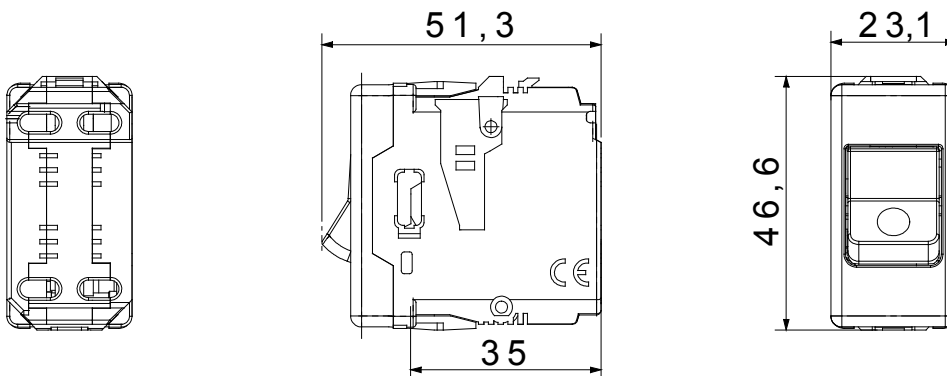

Typ	MCB – miniaturní jistič	Typ	Bezpečnost
Skupina	Ochrana	Popis	Jednopolový (1P)
Křivka	C	Třída	-
Napětí	230 V – 50/60 Hz	Jmenovitý proud (A)	6
Rozpojovací kapacita	3 kA	Barva	Bílá
Norma	EN 60898-1	Počet modulů SYSTEM	1
Materiál	Technopolymer	Elektrokód	0131

### DIMENSIONAL