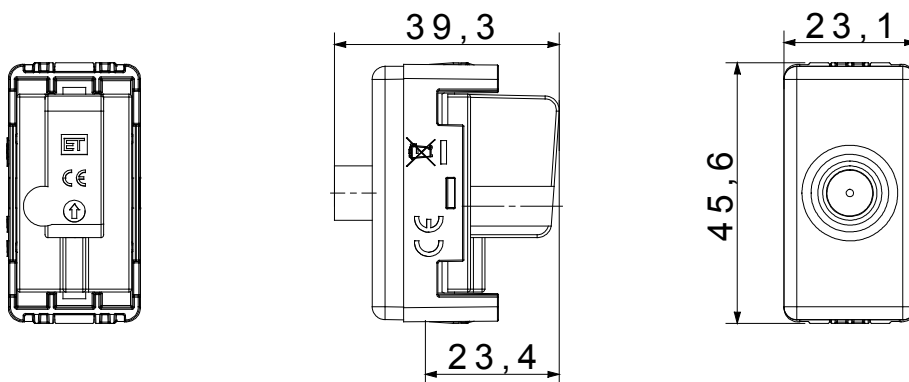

Modulární zařízení System umožňují vytvářet nekonečné kombinace zařízení a rámečků díky kompletní řadě, která je schopna uspokojit všechny designové, funkční a instalační požadavky. Barva a úprava: lesklá bílá, světlá a všestranná
Řada zahrnuje ovládací prvky, zásuvky, ochrany, kontrolky, konektory a zařízení pro ovládání, bezpečnost a pohodlí vašeho domova.

Kategorie	Zásuvka TV/SAT	Popis	Přímé
Typ	S průchodem proudu	Barva	Bílá
Útlum	0 dB	Frekvence	5–2400 MHz
Stínění	Třída A	Pro typ konektoru	Zdířkový F
Norma	EN 60728-4; IEC 61169-24	Počet modulů SYSTEM	1
Upevnění kabelu	Se šroubem	Pouzdro	Tlakově lité kovové tělo Zamak
Materiál	Technopolymer	Elektrokód	0131

DIMENSIONAL

STANDARDS/APPROVALS