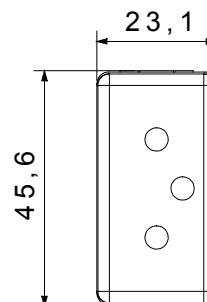

Modulární zařízení System umožňují vytvářet nekonečné kombinace zařízení a rámečků díky kompletní řadě, která je schopna uspokojit všechny designové, funkční a instalační požadavky. Barva a úprava: lesklá bílá, světlá a všestranná

Ideální pro řešení pro zapuštěnou montáž (pro obdélníkové nebo čtvercové krabice), řešení pro montáž na povrch a pro speciální aplikace. Řada zahrnuje ovládací prvky, zásuvky, ochrany, kontrolky, konektory a zařízení pro ovládání, bezpečnost a pohodlí vašeho domova.

POZNÁMKY: před nákupem kontaktujte zákaznický servis Gewiss a ověřte, zda výrobek splňuje předpisy příslušné země. Zásuvka již není v souladu se švýcarskou normou SEV1011 z roku 2009.

Kategorie	Energetika	Popis	2P+E – 10 A – typ 12
Barva	Bílá	Napětí	250 V AC
Zemnicí šachta	-	Norma	Švýcarsko
Charakteristika	-	Pro kolíky vidlice	Ø4 mm
Zapojovací svorky	Se šroubem	Norma	IEC 60884-1
Odpor při zkušebním napětí	2000 V při 50 Hz po dobu 1 minuty	Spínač dlouhodobého provozu (počet změn polohy)	10 000 při In 250 V AC účinník=0,8
Tepelné zatížení s kuličkou	125 °C	Zkouška žhavou smyčkou	850 °C
Úchyt svorky na kabelové trakci	> 50 N	Kapacita utahování svorek pletené kabely (mm²)	min. 0,75 – max. 2x4
Kapacita utahování svorek pevné kabely (mm²)	min. 0,5 – max. 2x2,5	Počet modulů	1
Materiál	Technopolymer	Elektrokód	0131

DIMENSIONAL