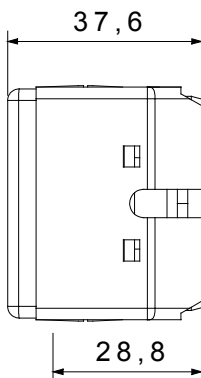

Modulární zařízení System umožňují vytvářet nekonečné kombinace zařízení a rámečků díky kompletní řadě, která je schopna uspokojit všechny designové, funkční a instalační požadavky. Barva a úprava: lesklá bílá, světlá a všestranná

Ideální pro řešení pro zapuštěnou montáž (pro obdélníkové nebo čtvercové krabice), řešení pro montáž na povrch a pro speciální aplikace. Řada zahrnuje ovládací prvky, zásuvky, ochrany, kontrolky, konektory a zařízení pro ovládání, bezpečnost a pohodlí vašeho domova.

POZNÁMKY: před nákupem kontaktujte zákaznický servis Gewiss a ověřte, zda výrobek splňuje předpisy příslušné země. Zásuvka již není v souladu se švýcarskou normou SEV1011 z roku 2009.

Kategorie	Energetika	Popis	2P+E – 10 A – typ 12
Barva	Bílá	Napětí	250 V AC
Zemnicí šachta	-	Norma	Švýcarsko
Charakteristika	-	Pro kolíky vidlice	Ø4 mm
Zapojovací svorky	Se šroubem	Norma	IEC 60884-1
Odpor při zkušebním napětí	2000 V při 50 Hz po dobu 1 minuty	Spínač dlouhodobého provozu (počet změn polohy)	10 000 při In 250 V AC účinník=0,8
Tepelné zatížení s kuličkou	125 °C	Zkouška žhavou smyčkou	850 °C
Úchyt svorky na kabelové trakci	> 50 N	Kapacita utahování svorek pletené kabely (mm²)	min. 0,75 – max. 2x4
Kapacita utahování svorek pevné kabely (mm²)	min. 0,5 – max. 2x2,5	Počet modulů	1
Materiál	Technopolymer	Elektrokód	0131

DIMENSIONAL