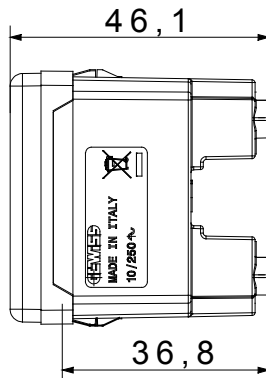

DIMENSIONAL

TECHNICAL SYMBOLOGY

850 °C

STANDARDS/APPROVALS