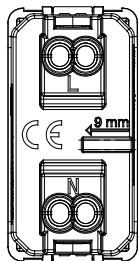

DIMENSIONAL