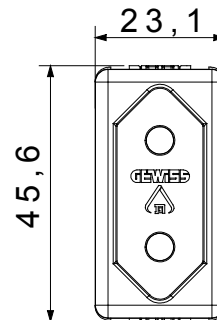

DIMENSIONAL