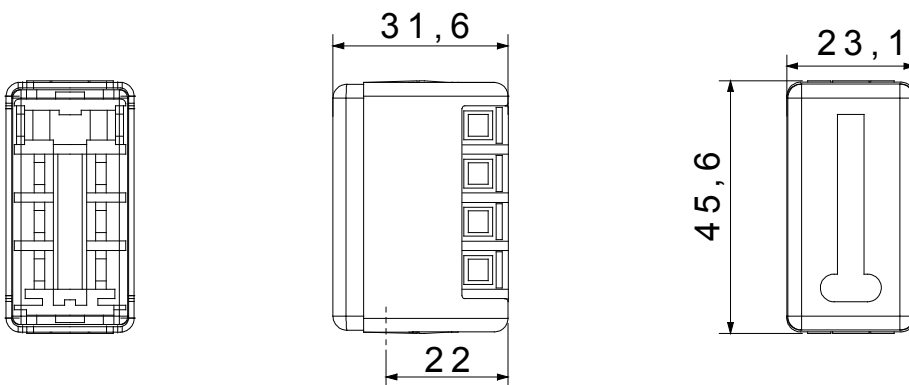

Modulární zařízení System umožňují vytvářet nekonečné kombinace zařízení a rámečků díky kompletní řadě, která je schopna uspokojit všechny designové, funkční a instalační požadavky. Barva a úprava: lesklá bílá, světlá a všestranná
Řada zahrnuje ovládací prvky, zásuvky, ochrany, kontrolky, konektory a zařízení pro ovládání, bezpečnost a pohodlí vašeho domova.

Kategorie	Datové a audio/video zásuvky	Popis	Francouzská norma 8 kontaktů
Barva	Bílá	Norma	Francouzština
Typ kabelů	-	Spojení	Šroubovací svorky
Počet modulů SYSTEM	1	Materiál	Technopolymer
Elektrokód	3722		

DIMENSIONAL

STANDARDS/APPROVALS