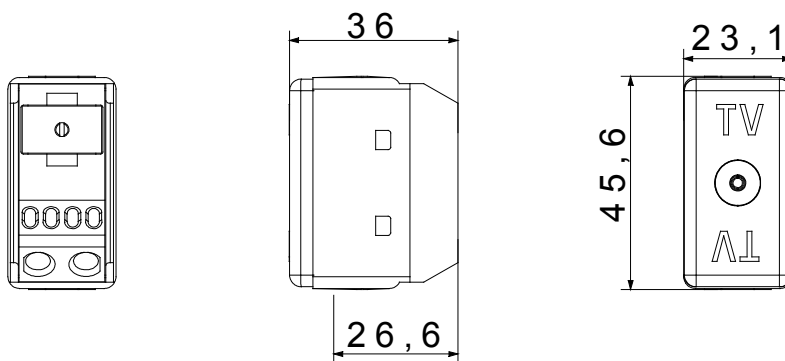

Modulární zařízení System umožňují vytvářet nekonečné kombinace zařízení a rámečků prostřednictvím kompletní řady, která pokrývá všechny designové, funkční a instalační potřeby. Barvy a povrchové úpravy: lesklá bílá, elegantní a stylová. Řada zahrnuje ovládací jednotky, zásuvky, jističe, kontrolky, konektory a zařízení pro ovládání, bezpečnost a pohodlí vašeho domova. Položka určená výhradně pro vývoz do omezeného počtu zemí mimo Evropskou unii nebo zemí, kde neplatí evropské směrnice.

Kategorie	Zásuvka TV	Popis	Rozvětvený
Typ	-	Barva	Bílá
Útlum	20 dB	Frekvence	40–860 MHz
Stínění	-	Pro typ konektoru	IEC zdířkový Ø9,5 mm
Norma	-	Počet modulů SYSTEM	1
Upevnění kabelu	Se šroubem	Pouzdro	-
Materiál	Technopolymer	Elektrokód	0131

DIMENSIONAL

STANDARDS/APPROVALS