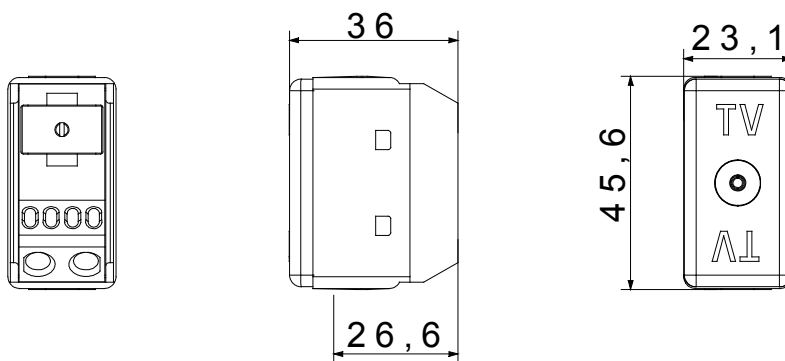

Kategorie	Zásuvka TV	Popis	Přímé
Typ	-	Barva	Bílá
Útlum	0 dB	Frekvence	40–860 MHz
Stínění	-	Pro typ konektoru	IEC zdířkový Ø9,5 mm
Norma	-	Počet modulů SYSTEM	1
Upevnění kabelu	Se šroubem	Pouzdro	-
Materiál	Technopolymer	Elektrokód	0131

DIMENSIONAL

STANDARDS/APPROVALS