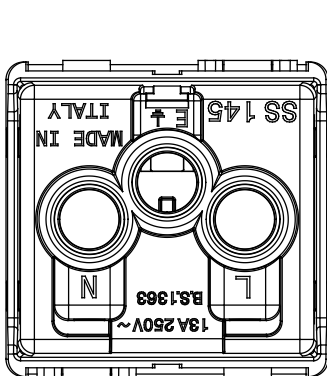

Modulární zařízení System umožňují vytvářet nekonečné kombinace zařízení a rámečků díky kompletní řadě, která je schopna uspokojit všechny designové, funkční a instalační požadavky. Barva a úprava: lesklá bílá, světlá a všestranná

Ideální pro řešení pro zapuštěnou montáž (pro obdélníkové nebo čtvercové krabice), řešení pro montáž na povrch a pro speciální aplikace. Řada zahrnuje ovládací prvky, zásuvky, ochrany, kontrolky, konektory a zařízení pro ovládání, bezpečnost a pohodlí vašeho domova.

Kategorie	Zásuvka	Popis	2P+E – 13 A
Barva	Bílá	Napětí	250 V AC
Zemnicí šachta	-	Norma	Britská norma
Charakteristika	S bezpečnostními štíty	Pro kolíky vidlice	Plochý
Zapojovací svorky	Se šroubem	Norma	IEC 60884-1; BS 1363-2
Odpor při zkušebním napětí	2000 V při 50 Hz po dobu 1 minuty	Spínač dlouhodobého provozu (počet změn polohy)	10 000 při In 250 V AC účinník=0,8
Tepelné zatížení s kuličkou	125 °C	Zkouška žhavou smyčkou	850 °C
Úchyt svorky na kabelové trakci	> 50 N	Kapacita utahování svorek pletených kabelů (mm²)	min. 1,5 – max. 2x4
Kapacita utahování svorek pevných kabelů (mm²)	min. 1,5 – max. 2x2,5	Počet modulů	2
Materiál	Technopolymer	Elektrokód	0131

DIMENSIONAL

TECHNICAL SYMBOLOGY

STANDARDS/APPROVALS