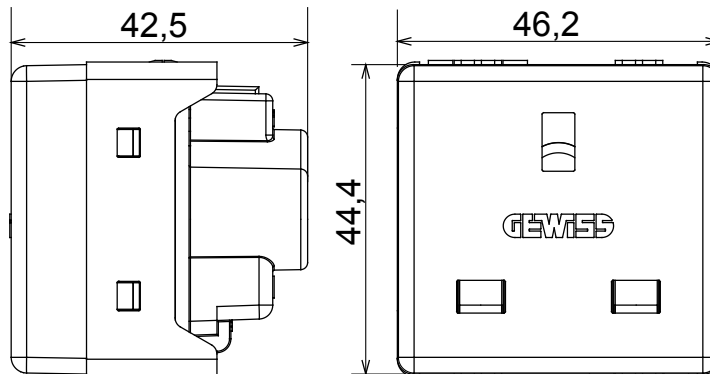

Modulární zařízení System umožňují vytvářet nekonečné kombinace zařízení a rámečků díky kompletní řadě, která je schopna uspokojit všechny designové, funkční a instalační požadavky. Barva a úprava: lesklá bílá, světlá a všestranná

Ideální pro řešení pro zapuštěnou montáž (pro obdélníkové nebo čtvercové krabice), řešení pro montáž na povrch a pro speciální aplikace. Řada zahrnuje ovládací prvky, zásuvky, ochrany, kontrolky, konektory a zařízení pro ovládání, bezpečnost a pohodlí vašeho domova.

Kategorie	Zásuvka	Popis	2P+E – 13 A
Barva	Bílá	Napětí	250 V AC
Zemnicí šachta	-	Norma	Britská norma
Charakteristika	S bezpečnostními štíty	Pro kolíky vidlice	Plochý
Zapojovací svorky	Se šroubem	Norma	IEC 60884-1; BS 1363-2
Odpor při zkušebním napětí	2000 V při 50 Hz po dobu 1 minuty	Spínač dlouhodobého provozu (počet změn polohy)	10 000 při In 250 V AC účinník=0,8
Tepelné zatížení s kuličkou	125 °C	Zkouška žhavou smyčkou	850 °C
Úchyt svorky na kabelové trakci	> 50 N	Kapacita utahování svorek pletených kabelů (mm²)	min. 1,5 – max. 2x4
Kapacita utahování svorek pevných kabelů (mm²)	min. 1,5 – max. 2x2,5	Počet modulů	2
Materiál	Technopolymer	Elektrokód	0131

DIMENSIONAL

TECHNICAL SYMBOLOGY

STANDARDS/APPROVALS