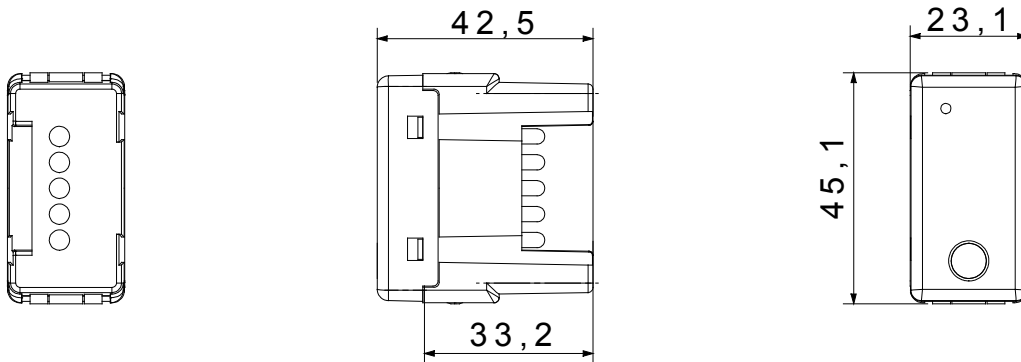

Kategorie	Relé	Výstupní kontakty	1NO/NC 12 V (max. 1 A)
Popis	Pro volání	Barva	Bílá
Počet pólů	1	Napětí	12 V AC/DC
Norma	EN 60669-1 / EN 60669-2-2	Frekvence	-
Odpor při zkušebním napětí	2000 V při 50 Hz po dobu 1 minuty	Izolační odpor	> 5 megaohmů
Zapojovací svorky	Se šroubem	Spínač dlouhodobého provozu (počet změn polohy)	40 000 při In 250 V AC účinník=0,6
Tepelné zatížení s kuličkou	125 °C	Zkouška žhavou smyčkou	850 °C
Úchyt svorky na kabelové trakci	> 50 N	Kapacita utahování svorek pletené kabely (mm <sup>2</sup> )	min. 0,75 – max. 2x4
Kapacita utahování svorek pevné kabely (mm <sup>2</sup> )	min. 0,5 – max. 2x2,5	Počet modulů SYSTEM	1
Jmenovitý výkon (AC1)	0 VA	Jmenovitý výkon (AC15)	0 VA
Klasické/halogenové žárovky 230 V	-	Zářivky s elektronickým předřadníkem	0 W
Zářivky s kompenzovaným předřadníkem	0 W	Kompaktní zářivky	0 W
LED kontrolky 230 V	0 W	Halogenové/LED žárovky s elektronickým transformátorem	0 W
Halogenové LED žárovky s elektromechanickým transformátorem	0 W	Materiál	Technopolymer
Elektrokód	140		

### DIMENSIONAL