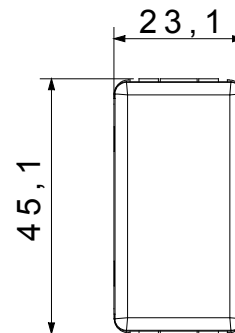

Modulární zařízení System umožňují vytvářet nekonečné kombinace zařízení a rámečků díky kompletní řadě, která je schopna uspokojit všechny designové, funkční a instalační požadavky. Barva a úprava: lesklá bílá, světlá a všestranná
Řada zahrnuje ovládací prvky, zásuvky, ochrany, kontrolky, konektory a zařízení pro ovládání, bezpečnost a pohodlí vašeho domova.

Kategorie	Relé	Výstupní kontakty	1 NO/NC 10 A(AC1) / 4 A(AC15) 250 V AC
Popis	Monostabilní relé	Barva	Bílá
Počet pólů	1	Napětí	230 V AC
Norma	EN 60669-1 / EN 60669-2-2	Frekvence	50 Hz
Odpor při zkušebním napětí	2000 V při 50 Hz po dobu 1 minuty	Izolační odpor	> 5 megaohmů
Zapojovací svorky	Se šroubem	Spínač dlouhodobého provozu (počet změn polohy)	40 000 při In 250 V AC účinník=0,6
Tepelné zatížení s kuličkou	125 °C	Zkouška žhavou smyčkou	850 °C
Úchyt svorky na kabelové trakci	> 50 N	Kapacita utahování svorek pletené kabely (mm²)	min. 0,75 – max. 2x4
Kapacita utahování svorek pevné kabely (mm²)	min. 0,5 – max. 2x2,5	Počet modulů SYSTEM	1
Jmenovitý výkon (AC1)	2300 VA	Jmenovitý výkon (AC15)	500 VA
Klasické/halogenové žárovky 230 V	-	Zářivky s elektronickým předřadníkem	0 W
Zářivky s kompenzovaným předřadníkem	0 W	Kompaktní zářivky	0 W
LED kontrolky 230 V	0 W	Halogenové/LED žárovky s elektronickým transformátorem	0 W
Halogenové LED žárovky s elektromechanickým transformátorem	0 W	Materiál	Technopolymer
Elektrokód	140		

DIMENSIONAL