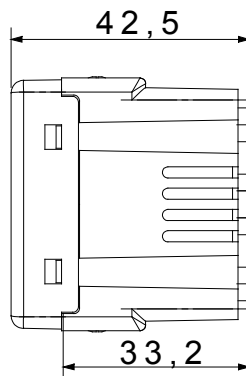

Modulární zařízení System umožňují vytvářet nekonečné kombinace zařízení a rámečků díky kompletní řadě, která je schopna uspokojit všechny designové, funkční a instalační požadavky. Barva a úprava: lesklá bílá, světlá a všestranná
Řada zahrnuje ovládací prvky, zásuvky, ochrany, kontrolky, konektory a zařízení pro ovládání, bezpečnost a pohodlí vašeho domova.

Kategorie	Relé	Výstupní kontakty	1 NO/NC 10 A(AC1) / 4 A(AC15) 250 V AC
Popis	Monostabilní relé	Barva	Bílá
Počet pólů	1	Napětí	230 V AC
Norma	EN 60669-1 / EN 60669-2-2	Frekvence	50 Hz
Odpor při zkušebním napětí	2000 V při 50 Hz po dobu 1 minuty	Izolační odpor	> 5 megaohmů
Zapojovací svorky	Se šroubem	Spínač dlouhodobého provozu (počet změn polohy)	40 000 při In 250 V AC účinník=0,6
Tepelné zatížení s kuličkou	125 °C	Zkouška žhavou smyčkou	850 °C
Úchyt svorky na kabelové trakci	> 50 N	Kapacita utahování svorek pletené kabely (mm²)	min. 0,75 – max. 2x4
Kapacita utahování svorek pevné kabely (mm²)	min. 0,5 – max. 2x2,5	Počet modulů SYSTEM	1
Jmenovitý výkon (AC1)	2300 VA	Jmenovitý výkon (AC15)	500 VA
Klasické/halogenové žárovky 230 V	-	Zářivky s elektronickým předřadníkem	0 W
Zářivky s kompenzovaným předřadníkem	0 W	Kompaktní zářivky	0 W
LED kontrolky 230 V	0 W	Halogenové/LED žárovky s elektronickým transformátorem	0 W
Halogenové LED žárovky s elektromechanickým transformátorem	0 W	Materiál	Technopolymer
Elektrokód	140		

DIMENSIONAL

TECHNICAL SYMBOLOGY

STANDARDS/APPROVALS