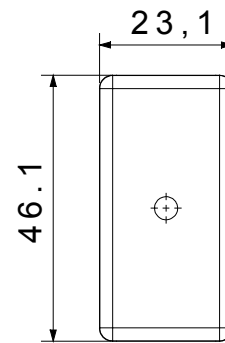

DIMENSIONAL