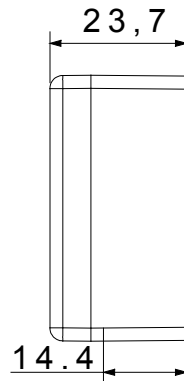

DIMENSIONAL