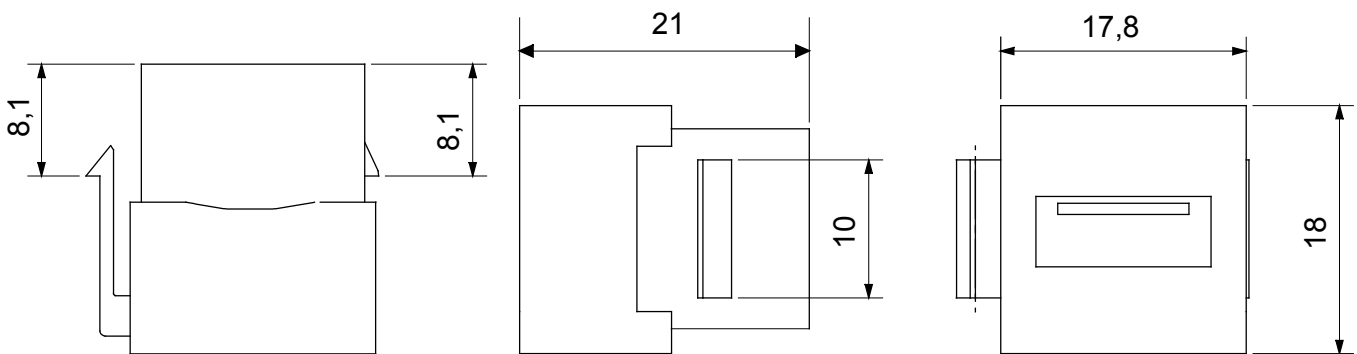

Kategorie	Datová zásuvka	Popis	Spojka USB
Typ	Zdířka/zdířka – typ A	Kompatibilita	Keystone Jack
Materiál	Technopolymer	Elektrokód	3722

### DIMENSIONAL