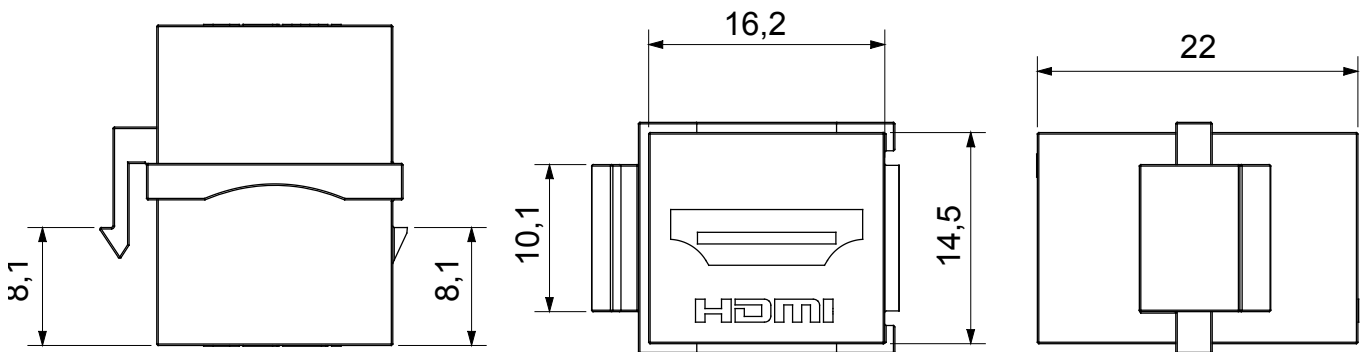

Kompletní systém pro připojení a rozvody sítí LAN v obytných a terciárních oblastech. Řada zahrnuje řešení z optických vláken, nástěnné panely, podlahové skříně a měděnou kabeláž. Pro sítě z měděných vodičů nabízí Data Center konektory RJ45 a spojky HDMI a USB vhodné pro civilní řadu Gewiss, permutační kabely a kabely UTP a FTP, které nabízejí flexibilitu instalace a snadné zapojení.

Kategorie	Datová zásuvka	Popis	Spojka HDMI
Typ	Zdířka/zdířka	Kompatibilita	Keystone Jack
Materiál	Technopolymer	Elektrokód	3722

DIMENSIONAL

STANDARDS/APPROVALS