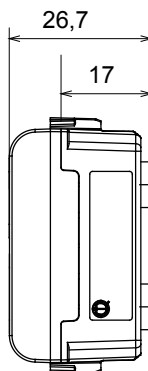

Kategorie	Kontrolka	Symbol	DND+MUR
Barva	Lesklý titan	Barva difuzéru	Opálový difuzér
Norma	EN 62094-1	Tepelné zatížení s kuličkou	125 °C
Zkouška žhavou smyčkou	850 °C	Počet modulů	1
Elektrokód	0781		

DIMENSIONAL