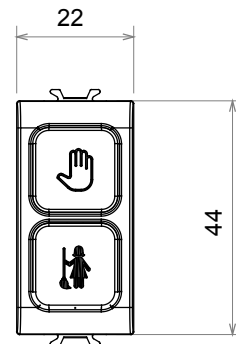

Široká řada ovládacích zařízení, zásuvek pro napájení (vyhovujících národním i mezinárodním normám), snímačů signálu, ovládání klimatizace, řízení komfortu, technické poplachové signalizace a řízení nouzového osvětlení. Modulární zařízení ChoruSmart jsou k dispozici v pěti barvách, lesklé bílé, matné bílé, přírodní béžové, matné černé a lakovaném titanu a v různých velikostech od 1/2, 1, 2 a 3 modulů. Díky montážním podpěrám pro obdélníkové, čtvercové a kulaté krabice lze s řadou rámečků ChoruSmart vytvářet nekonečné kombinace.

Kategorie	Kontrolka	Symbol	DND+MUR
Barva	Lesklý titan	Barva difuzéru	Opálový difuzér
Norma	EN 62094-1	Tepelné zatížení s kuličkou	125 °C
Zkouška žhavou smyčkou	850 °C	Počet modulů	1
Elektrokód	0781		

DIMENSIONAL