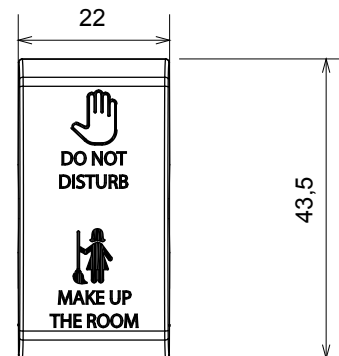

Kategorie	Vyměnitelné tlačítko	Tlačítko	Neutrální
Symbol	DND+MUR	Barva	Lesklý titan
Norma	EN 60669-1	Tepelné zatížení s kuličkou	125 °C
Zkouška Žhavou smyčkou	850 °C	Počet modulů	1
Elektrokód	140		

### DIMENSIONAL