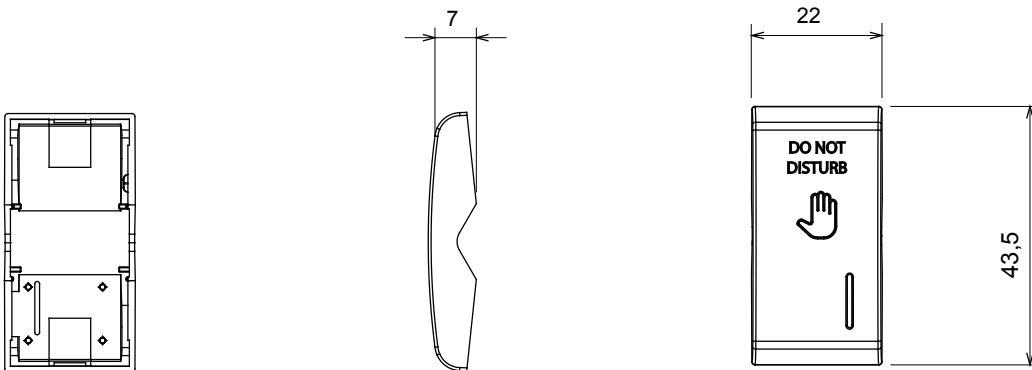

Široká řada ovládacích zařízení, zásuvek pro napájení (vyhovujících národním i mezinárodním normám), snímačů signálu, ovládání klimatizace, řízení komfortu, technické poplachové signalizace a řízení nouzového osvětlení. Modulární zařízení ChoruSmart jsou k dispozici v pěti barvách, lesklé bílé, matné bílé, přírodní béžové, matné černé a lakovaném titanu a v různých velikostech od 1/2, 1, 2 a 3 modulů. Díky montážním podpěrám pro obdélníkové, čtvercové a kulaté krabice lze s řadou rámečků ChoruSmart vytvářet nekonečné kombinace.

Kategorie	Vyměnitelné tlačítko	Tlačítko	S difuzérem
Symbol	DND	Barva	Lesklý titan
Norma	EN 60669-1	Tepelné zatížení s kuličkou	125 °C
Zkouška Žhavou smyčkou	850 °C	Počet modulů	1
Elektrokód	140		

DIMENSIONAL