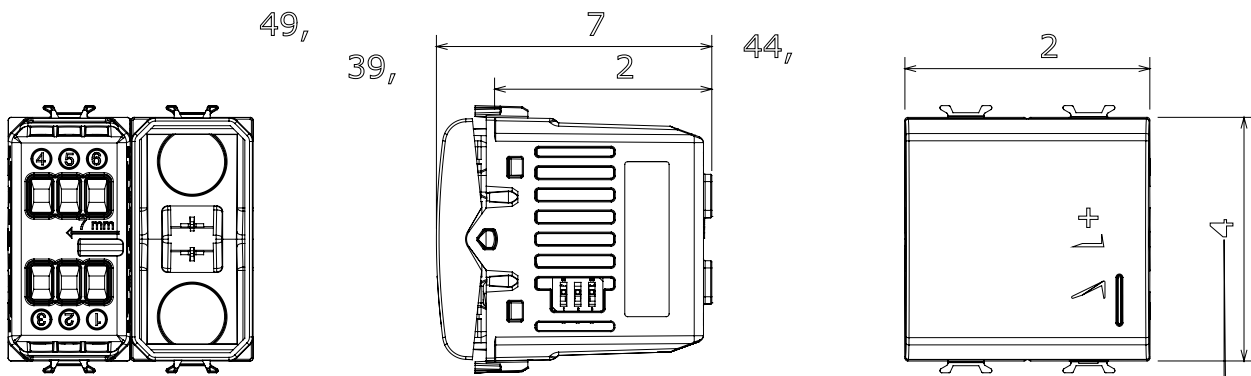

Široká řada ovládacích zařízení, zásuvek pro napájení (vyhovujících národním i mezinárodním normám), snímačů signálu, ovládání klimatizace, řízení komfortu, technické poplachové signalizace a řízení nouzového osvětlení. Modulární zařízení ChoruSmart jsou k dispozici v pěti barvách, lesklé bílé, matné bílé, přírodní béžové, matné černé a lakovaném titanu a v různých velikostech od 1/2, 1, 2 a 3 modulů. Díky montážním podpěrám pro obdélníkové, čtvercové a kulaté krabice lze s řadou rámečků ChoruSmart vytvářet nekonečné kombinace.

Kategorie	Strmívače	Barva	Lesklý titan
Zapojovací svorky	Se šroubem	Norma	EN 60669-2-1; 2014/35/EU; 2014/30/EU
Napájecí napětí	230 V AC – 50/60 Hz	Kapacita utahování svorek pletené kabely (mm <sup>2</sup> )	Max. 1,5
Kapacita utahování svorek pevné kabely (mm <sup>2</sup> )	Max. 2,5	Počet modulů	2
Klasické/halogenové žárovky 230 V	40 ÷ 300 W	LED kontrolky 230 V	5 ÷ 150 W (max. 10 žárovek)
Halogenové žárovky 12 V AC s vinutým transf.	40 ÷ 300 W	LED žárovky 12 V AC s elektronickým transf.	40 ÷ 300 W (max. 2 transformátory)
Barva LED	Oranžová	Elektrokód	0141
Materiál	Technopolymer		

### DIMENSIONAL