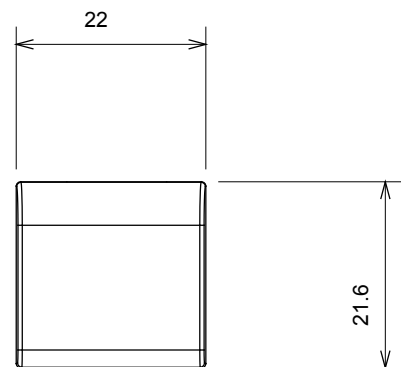

Široká řada ovládacích zařízení, zásuvek pro napájení (vyhovujících národním i mezinárodním normám), snímačů signálu, ovládání klimatizace, řízení komfortu, technické poplachové signalizace a řízení nouzového osvětlení. Modulární zařízení ChoruSmart jsou k dispozici v pěti barvách, lesklé bílé, matné bílé, přírodní béžové, matné černé a lakovaném titanu a v různých velikostech od 1/2, 1, 2 a 3 modulů. Díky montážním podpěrám pro obdélníkové, čtvercové a kulaté krabice lze s řadou rámečků ChoruSmart vytvářet nekonečné kombinace.

Kategorie	Vyměnitelné tlačítko	Typ	Vzájemně zaměnitelný
Barva	Lesklý titan	Popis	Klíče 22x22 mm
Norma	EN 60669-1	Tepelné zatížení s kuličkou	125 °C
Zkouška Žhavou smyčkou	850 °C	Symbol	Vodorovná šipka
Materiál	Technopolymer	Elektrokód	0130

DIMENSIONAL

TECHNICAL SYMBOLOGY

STANDARDS/APPROVALS