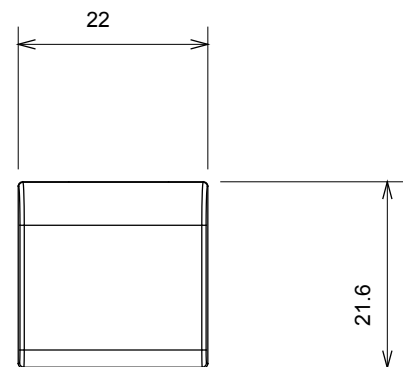

Široká řada ovládacích zařízení, zásuvek pro napájení (vyhovujících národním i mezinárodním normám), snímačů signálu, ovládání klimatizace, řízení komfortu, technické poplachové signalizace a řízení nouzového osvětlení. Modulární zařízení ChoruSmart jsou k dispozici v pěti barvách, lesklé bílé, matné bílé, přírodní béžové, matné černé a lakovaném titanu a v různých velikostech od 1/2, 1, 2 a 3 modulů. Díky montážním podpěrám pro obdélníkové, čtvercové a kulaté krabice lze s řadou rámečků ChoruSmart vytvářet nekonečné kombinace.

Kategorie	Vyměnitelné tlačítko	Typ	Vzájemně zaměnitelný
Barva	Lesklý titan	Popis	Klíče 22x22 mm
Norma	EN 60669-1	Tepelné zatížení s kuličkou	125 °C
Zkouška Žhavou smyčkou	850 °C	Symbol	Svislá šipka
Materiál	Technopolymer	Elektrokód	0130

DIMENSIONAL

TECHNICAL SYMBOLOGY

STANDARDS/APPROVALS