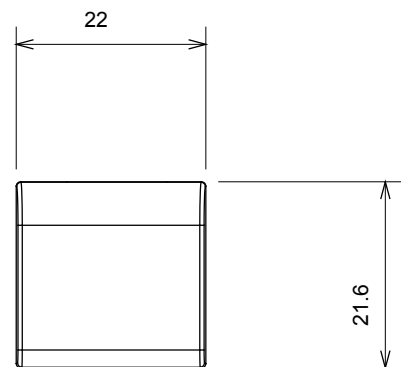

Široká řada ovládacích zařízení, zásuvek pro napájení (vyhovujících národním i mezinárodním normám), snímačů signálu, ovládání klimatizace, řízení komfortu, technické poplachové signalizace a řízení nouzového osvětlení. Modulární zařízení ChoruSmart jsou k dispozici v pěti barvách, lesklé bílé, matné bílé, přírodní béžové, matné černé a lakovaném titanu a v různých velikostech od 1/2, 1, 2 a 3 modulů. Díky montážním podpěrám pro obdélníkové, čtvercové a kulaté krabice lze s řadou rámečků ChoruSmart vytvářet nekonečné kombinace.

Kategorie	Vyměnitelné tlačítko	Typ	Vzájemně zaměnitelný
Barva	Lesklý titan	Popis	Klíče 22x22 mm
Norma	EN 60669-1	Tepelné zatížení s kuličkou	125 °C
Zkouška Žhavou smyčkou	850 °C	Symbol	Zvonek
Materiál	Technopolymer	Elektrokód	0130

DIMENSIONAL

TECHNICAL SYMBOLOGY

STANDARDS/APPROVALS