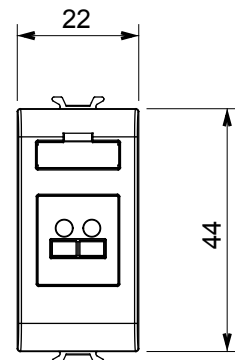

Kategorie	Konektor	Popis	Zásuvka pro reproduktor
Barva	Lesklý titan	Počet modulů	1
Elektrokód	3720	Materiál	Technopolymer

DIMENSIONAL

STANDARDS/APPROVALS