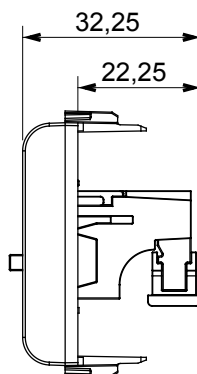

Kategorie	Konektor	Popis	Zásuvka pro reproduktor
Barva	Lesklý titan	Počet modulů	1
Elektrokód	3720	Materiál	Technopolymer

DIMENSIONAL

STANDARDS/APPROVALS