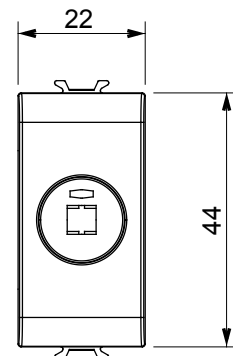

Kategorie	Konektor	Popis	Pro reproduktor
Barva	Lesklý titan	Norma	DIN 41529
Počet modulů	1	Elektrokód	3720
Materiál	Technopolymer		

DIMENSIONAL

STANDARDS/APPROVALS