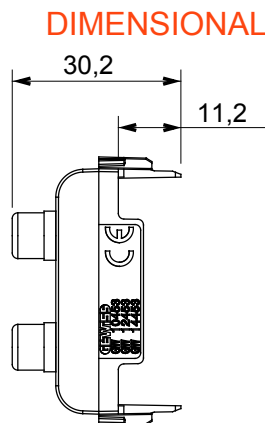

Široká řada ovládacích zařízení, zásuvek pro napájení (vyhovujících národním i mezinárodním normám), snímačů signálu, ovládání klimatizace, řízení komfortu, technické poplachové signalizace a řízení nouzového osvětlení. Modulární zařízení ChoruSmart jsou k dispozici v pěti barvách, lesklé bílé, matné bílé, přírodní béžové, matné černé a lakovaném titanu a v různých velikostech od 1/2, 1, 2 a 3 modulů. Díky montážním podpěrám pro obdélníkové, čtvercové a kulaté krabice lze s řadou rámečků ChoruSmart vytvářet nekonečné kombinace.

Kategorie	Konektor	Popis	Dvojitý RCA
Barva	Lesklý titan	Norma	EN 60958-3
Počet modulů	1	Elektrokód	3720
Materiál	Technopolymer		

STANDARDS/APPROVALS