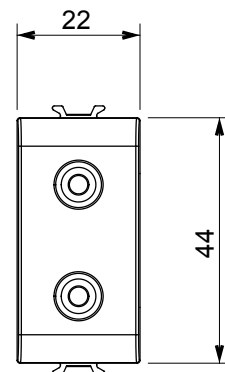

Kategorie	Konektor	Popis	Dvojitý RCA
Barva	Lesklý titan	Norma	EN 60958-3
Počet modulů	1	Elektrokód	3720
Materiál	Technopolymer		

STANDARDS/APPROVALS